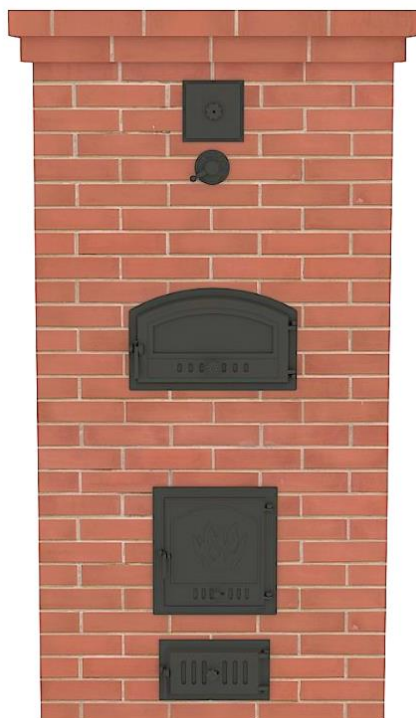

БАРБЕКЮ КОМПЛЕКСЫ

The image features a background of a brick wall with a yellow rectangular box in the center. The text inside the box is in a bold, black, sans-serif font. The text is arranged in four lines, centered horizontally.

**ОСНОВНЫЕ
ЭЛЕМЕНТЫ
БАРБЕКЮ КОМПЛЕКСА**

МАНГАЛ

ГАБАРИТНЫЕ РАЗМЕРЫ (Ш*Г*В):
1280ММ*900ММ*2380ММ
РАЗМЕР ПОРТАЛА (Ш*В):
760ММ*520ММ

РУССКАЯ ПЕЧЬ

ГАБАРИТНЫЕ РАЗМЕРЫ (Ш*Г*В):
1280ММ*1280ММ*2240ММ
РАЗМЕР ПОРТАЛА (Ш*В):
460ММ*360ММ

ПОМПЕЙСКАЯ ПЕЧЬ

ГАБАРИТНЫЕ РАЗМЕРЫ (Ш*Г*В):
1024ММ*1280ММ*1680ММ
РАЗМЕР ПОРТАЛА (Ш*В):
460ММ*320ММ

КОПТИЛЬНЯ ГОРЯЧЕГО КОПЧЕНИЯ

ГАБАРИТНЫЕ РАЗМЕРЫ (Ш*Г*В):
900мм*900мм*2100мм
РАЗМЕР ПОРТАЛА (Ш*В):
560мм*400мм

ПЕЧЬ-ДУХОВКА

ГАБАРИТНЫЕ РАЗМЕРЫ (Ш*Г*В):
900ММ*900ММ*1960ММ
РАЗМЕР ПОРТАЛА (Ш*В):
410ММ*280ММ

ПЛИТА ПОД КАЗАН

ГАБАРИТНЫЕ РАЗМЕРЫ (Ш*Г*В):
900мм*900мм*840мм
РАЗМЕР ПЛИТЫ (Ш*В):
600мм*600мм

ТАНДЫР

ГАБАРИТНЫЕ РАЗМЕРЫ (Ш*Г*В):
900ММ*900ММ*840ММ
РАЗМЕР ГОРЛОВИНЫ (ДИАМЕТР):
290ММ