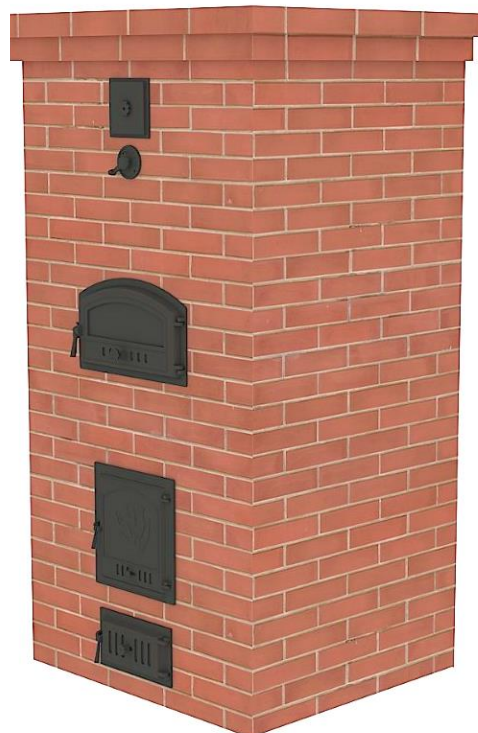

ПЕЧЬ-ДУХОВКА

ГАБАРИТНЫЕ РАЗМЕРЫ (Ш*Г*В):
900ММ*900ММ*1960ММ
РАЗМЕР ПОРТАЛА (Ш*В):
410ММ*280ММ