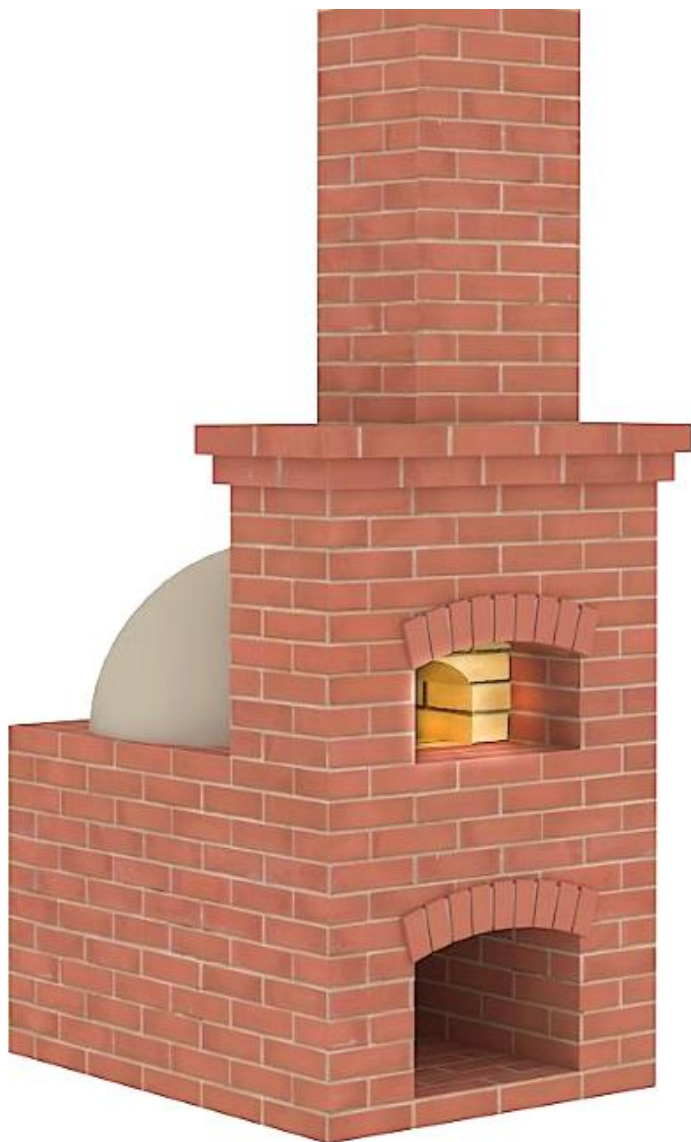

БАРБЕКЮ КОМПЛЕКСЫ

The image features a background of a brick wall with a yellow rectangular box in the center. The text inside the box is in a bold, black, sans-serif font. The text is arranged in four lines, centered horizontally.

**ОСНОВНЫЕ
ЭЛЕМЕНТЫ
БАРБЕКЮ КОМПЛЕКСА**

МАНГАЛ

ГАБАРИТНЫЕ РАЗМЕРЫ (Ш*Г*В):
1280ММ*900ММ*2380ММ
РАЗМЕР ПОРТАЛА (Ш*В):
760ММ*520ММ

РУССКАЯ ПЕЧЬ

ГАБАРИТНЫЕ РАЗМЕРЫ (Ш*Г*В):
1280ММ*1280ММ*2240ММ
РАЗМЕР ПОРТАЛА (Ш*В):
460ММ*360ММ

ПОМПЕЙСКАЯ ПЕЧЬ

ГАБАРИТНЫЕ РАЗМЕРЫ (Ш*Г*В):
1024ММ*1280ММ*1680ММ
РАЗМЕР ПОРТАЛА (Ш*В):
460ММ*320ММ

КОПТИЛЬНЯ ГОРЯЧЕГО КОПЧЕНИЯ

ГАБАРИТНЫЕ РАЗМЕРЫ (Ш*Г*В):
900мм*900мм*2100мм
РАЗМЕР ПОРТАЛА (Ш*В):
560мм*400мм

ПЕЧЬ-ДУХОВКА

ГАБАРИТНЫЕ РАЗМЕРЫ (Ш*Г*В):
900ММ*900ММ*1960ММ
РАЗМЕР ПОРТАЛА (Ш*В):
410ММ*280ММ

ПЛИТА ПОД КАЗАН

ГАБАРИТНЫЕ РАЗМЕРЫ (Ш*Г*В):
900мм*900мм*840мм
РАЗМЕР ПЛИТЫ (Ш*В):
600мм*600мм

ТАНДЫР

ГАБАРИТНЫЕ РАЗМЕРЫ (Ш*Г*В):
900ММ*900ММ*840ММ
РАЗМЕР ГОРЛОВИНЫ (ДИАМЕТР):
290ММ