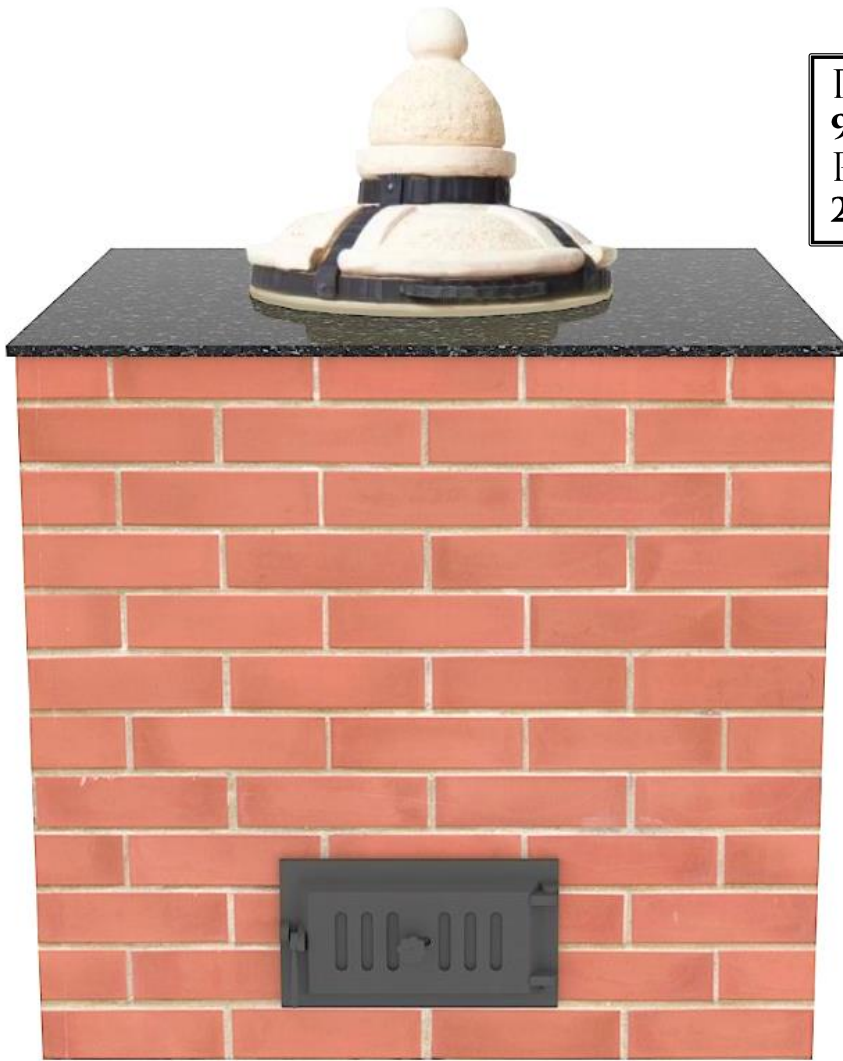

БАРБЕКЮ КОМПЛЕКСЫ

The image features a background of a brick wall with a yellow rectangular box in the center. The text inside the box is in a bold, black, sans-serif font. The text is arranged in four lines, centered horizontally.

**ОСНОВНЫЕ
ЭЛЕМЕНТЫ
БАРБЕКЮ КОМПЛЕКСА**

МАНГАЛ

ГАБАРИТНЫЕ РАЗМЕРЫ (Ш*Г*В):
1280ММ*900ММ*2380ММ
РАЗМЕР ПОРТАЛА (Ш*В):
760ММ*520ММ

РУССКАЯ ПЕЧЬ

ГАБАРИТНЫЕ РАЗМЕРЫ (Ш*Г*В):
1280ММ*1280ММ*2240ММ
РАЗМЕР ПОРТАЛА (Ш*В):
460ММ*360ММ

ПЕЧЬ-ДУХОВКА

ГАБАРИТНЫЕ РАЗМЕРЫ (Ш*Г*В):
900ММ*900ММ*1960ММ
РАЗМЕР ПОРТАЛА (Ш*В):
410ММ*280ММ

ПЛИТА ПОД КАЗАН

ГАБАРИТНЫЕ РАЗМЕРЫ (Ш*Г*В):
900мм*900мм*840мм
РАЗМЕР ПЛИТЫ (Ш*В):
600мм*600мм

ТАНДЫР

ГАБАРИТНЫЕ РАЗМЕРЫ (Ш*Г*В):
900ММ*900ММ*840ММ
РАЗМЕР ГОРЛОВИНЫ (ДИАМЕТР):
290ММ

СТОЛЕШНИЦА

ГАБАРИТНЫЕ РАЗМЕРЫ (Ш*Г*В):
1024ММ*770ММ*840ММ
РАЗМЕР ПОРТАЛА (Ш*В):
770ММ*630ММ

СТОЛЕШНИЦА С МОЙКОЙ

ГАБАРИТНЫЕ РАЗМЕРЫ (Ш*Г*В):

1024ММ*770ММ*840ММ

РАЗМЕР ПОРТАЛА (Ш*В):

770ММ*630ММ

**ГОТОВЫЕ РЕШЕНИЯ
БАРБЕКЮ
КОМПЛЕКСОВ**