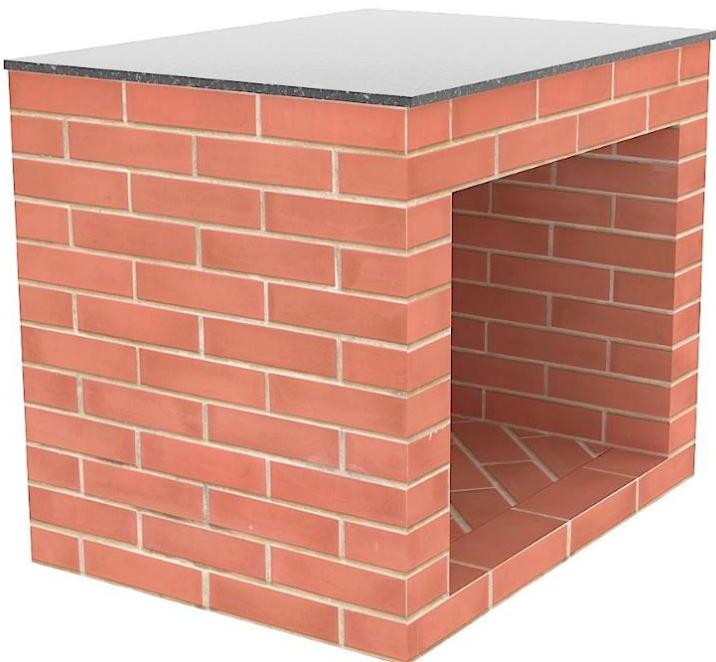

БАРБЕКЮ КОМПЛЕКСЫ

The image features a background of a brick wall with a yellow rectangular box in the center. The text inside the box is in a bold, black, sans-serif font. The text is arranged in four lines, centered horizontally.

**ОСНОВНЫЕ
ЭЛЕМЕНТЫ
БАРБЕКЮ КОМПЛЕКСА**

МАНГАЛ

ГАБАРИТНЫЕ РАЗМЕРЫ (Ш*Г*В):
1280ММ*900ММ*2380ММ
РАЗМЕР ПОРТАЛА (Ш*В):
760ММ*520ММ

РУССКАЯ ПЕЧЬ

ГАБАРИТНЫЕ РАЗМЕРЫ (Ш*Г*В):
1280ММ*1280ММ*2240ММ
РАЗМЕР ПОРТАЛА (Ш*В):
460ММ*360ММ

ПЕЧЬ-ДУХОВКА

ГАБАРИТНЫЕ РАЗМЕРЫ (Ш*Г*В):
900ММ*900ММ*1960ММ
РАЗМЕР ПОРТАЛА (Ш*В):
410ММ*280ММ

ПЛИТА ПОД КАЗАН

ГАБАРИТНЫЕ РАЗМЕРЫ (Ш*Г*В):
900мм*900мм*840мм
РАЗМЕР ПЛИТЫ (Ш*В):
600мм*600мм

ТАНДЫР

ГАБАРИТНЫЕ РАЗМЕРЫ (Ш*Г*В):
900ММ*900ММ*840ММ
РАЗМЕР ГОРЛОВИНЫ (ДИАМЕТР):
290ММ

СТОЛЕШНИЦА

ГАБАРИТНЫЕ РАЗМЕРЫ (Ш*Г*В):
1024ММ*770ММ*840ММ
РАЗМЕР ПОРТАЛА (Ш*В):
770ММ*630ММ

СТОЛЕШНИЦА С МОЙКОЙ

ГАБАРИТНЫЕ РАЗМЕРЫ (Ш*Г*В):

1024ММ*770ММ*840ММ

РАЗМЕР ПОРТАЛА (Ш*В):

770ММ*630ММ

**ГОТОВЫЕ РЕШЕНИЯ
БАРБЕКЮ
КОМПЛЕКСОВ**