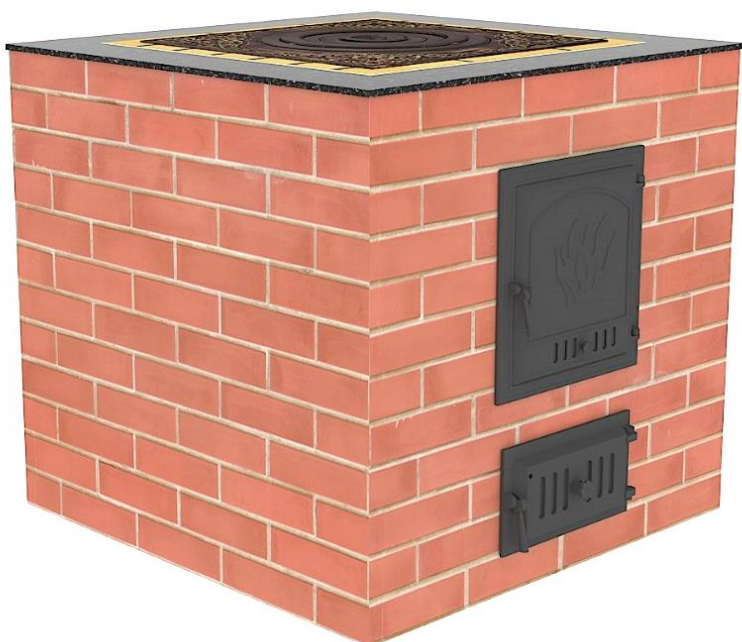

БАРБЕКЮ КОМПЛЕКСЫ

The image features a background of a brick wall with a yellow rectangular box in the center. The text inside the box is in a bold, black, sans-serif font. The text is arranged in four lines, centered horizontally.

**ОСНОВНЫЕ
ЭЛЕМЕНТЫ
БАРБЕКЮ КОМПЛЕКСА**

МАНГАЛ

ГАБАРИТНЫЕ РАЗМЕРЫ (Ш*Г*В):
1280ММ*900ММ*2380ММ
РАЗМЕР ПОРТАЛА (Ш*В):
760ММ*520ММ

РУССКАЯ ПЕЧЬ

ГАБАРИТНЫЕ РАЗМЕРЫ (Ш*Г*В):
1280ММ*1280ММ*2240ММ
РАЗМЕР ПОРТАЛА (Ш*В):
460ММ*360ММ

ПЕЧЬ-ДУХОВКА

ГАБАРИТНЫЕ РАЗМЕРЫ (Ш*Г*В):
900ММ*900ММ*1960ММ
РАЗМЕР ПОРТАЛА (Ш*В):
410ММ*280ММ

ПЛИТА ПОД КАЗАН

ГАБАРИТНЫЕ РАЗМЕРЫ (Ш*Г*В):
900мм*900мм*840мм
РАЗМЕР ПЛИТЫ (Ш*В):
600мм*600мм

ТАНДЫР

ГАБАРИТНЫЕ РАЗМЕРЫ (Ш*Г*В):
900ММ*900ММ*840ММ
РАЗМЕР ГОРЛОВИНЫ (ДИАМЕТР):
290ММ

СТОЛЕШНИЦА

ГАБАРИТНЫЕ РАЗМЕРЫ (Ш*Г*В):
1024ММ*770ММ*840ММ
РАЗМЕР ПОРТАЛА (Ш*В):
770ММ*630ММ

СТОЛЕШНИЦА С МОЙКОЙ

ГАБАРИТНЫЕ РАЗМЕРЫ (Ш*Г*В):

1024ММ*770ММ*840ММ

РАЗМЕР ПОРТАЛА (Ш*В):

770ММ*630ММ

**ГОТОВЫЕ РЕШЕНИЯ
БАРБЕКЮ
КОМПЛЕКСОВ**