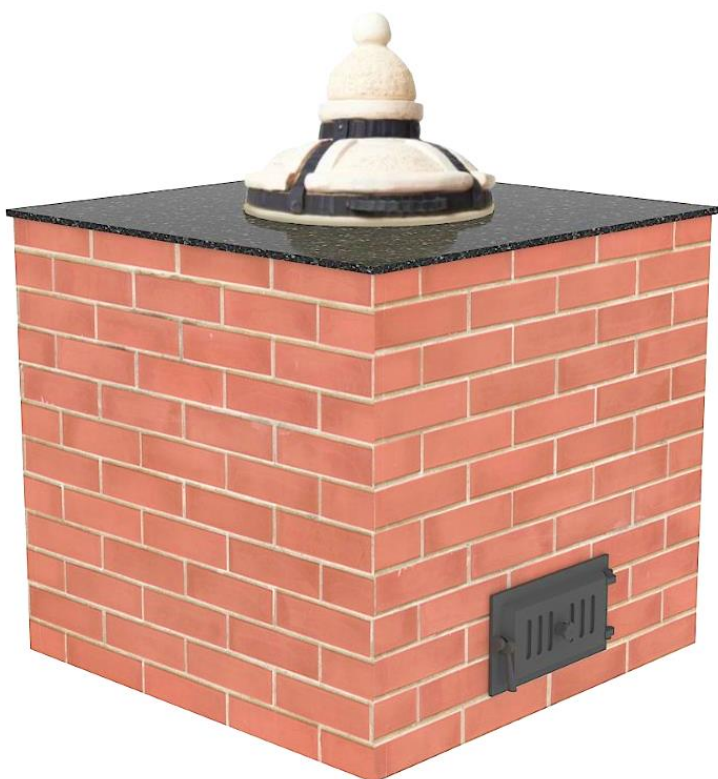

БАРБЕКЮ КОМПЛЕКСЫ

The image features a background of a brick wall with a yellow rectangular box in the center. The text inside the box is in a bold, black, sans-serif font. The text is arranged in four lines, centered horizontally.

**ОСНОВНЫЕ
ЭЛЕМЕНТЫ
БАРБЕКЮ КОМПЛЕКСА**

МАНГАЛ

ГАБАРИТНЫЕ РАЗМЕРЫ (Ш*Г*В):
1280ММ*900ММ*2380ММ
РАЗМЕР ПОРТАЛА (Ш*В):
760ММ*520ММ

РУССКАЯ ПЕЧЬ

ГАБАРИТНЫЕ РАЗМЕРЫ (Ш*Г*В):
1280ММ*1280ММ*2240ММ
РАЗМЕР ПОРТАЛА (Ш*В):
460ММ*360ММ

ПЕЧЬ-ДУХОВКА

ГАБАРИТНЫЕ РАЗМЕРЫ (Ш*Г*В):
900ММ*900ММ*1960ММ
РАЗМЕР ПОРТАЛА (Ш*В):
410ММ*280ММ

ПЛИТА ПОД КАЗАН

ГАБАРИТНЫЕ РАЗМЕРЫ (Ш*Г*В):
900мм*900мм*840мм
РАЗМЕР ПЛИТЫ (Ш*В):
600мм*600мм

ТАНДЫР

ГАБАРИТНЫЕ РАЗМЕРЫ (Ш*Г*В):
900ММ*900ММ*840ММ
РАЗМЕР ГОРЛОВИНЫ (ДИАМЕТР):
290ММ

СТОЛЕШНИЦА

ГАБАРИТНЫЕ РАЗМЕРЫ (Ш*Г*В):
1024ММ*770ММ*840ММ
РАЗМЕР ПОРТАЛА (Ш*В):
770ММ*630ММ

СТОЛЕШНИЦА С МОЙКОЙ

ГАБАРИТНЫЕ РАЗМЕРЫ (Ш*Г*В):

1024ММ*770ММ*840ММ

РАЗМЕР ПОРТАЛА (Ш*В):

770ММ*630ММ

**ГОТОВЫЕ РЕШЕНИЯ
БАРБЕКЮ
КОМПЛЕКСОВ**