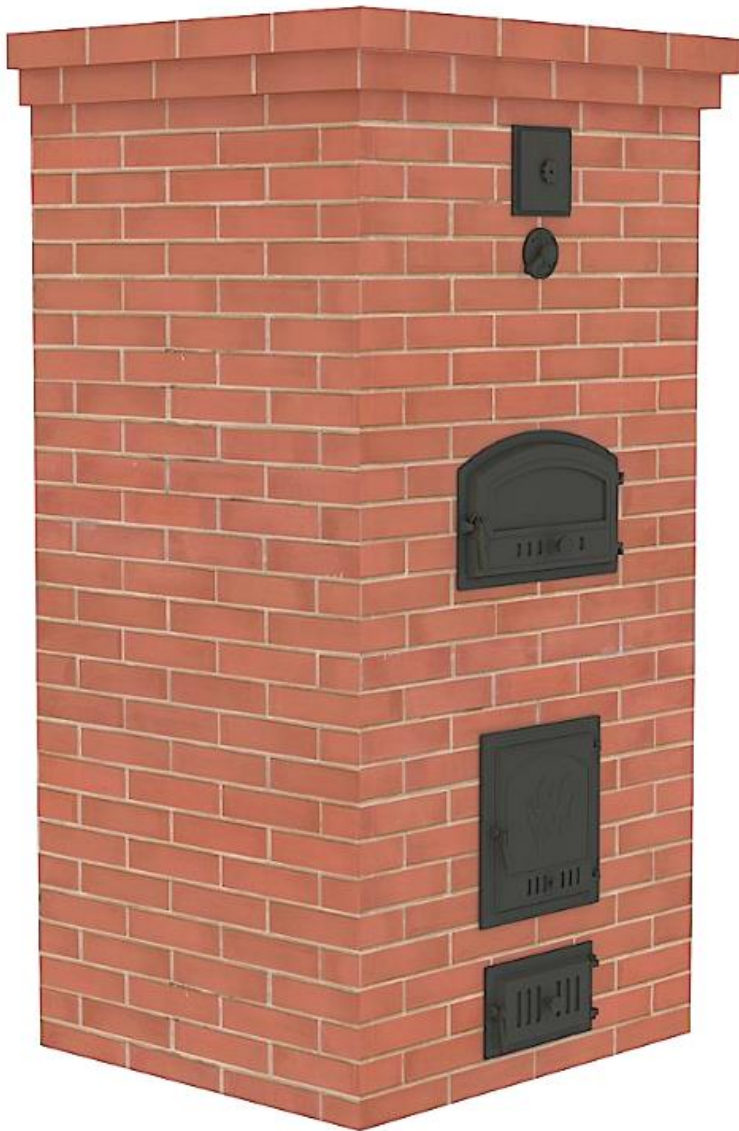

ПЕЧЬ-ДУХОВКА

ГАБАРИТНЫЕ РАЗМЕРЫ (Ш*Г*В):
900ММ*900ММ*1960ММ
РАЗМЕР ПОРТАЛА (Ш*В):
410ММ*280ММ