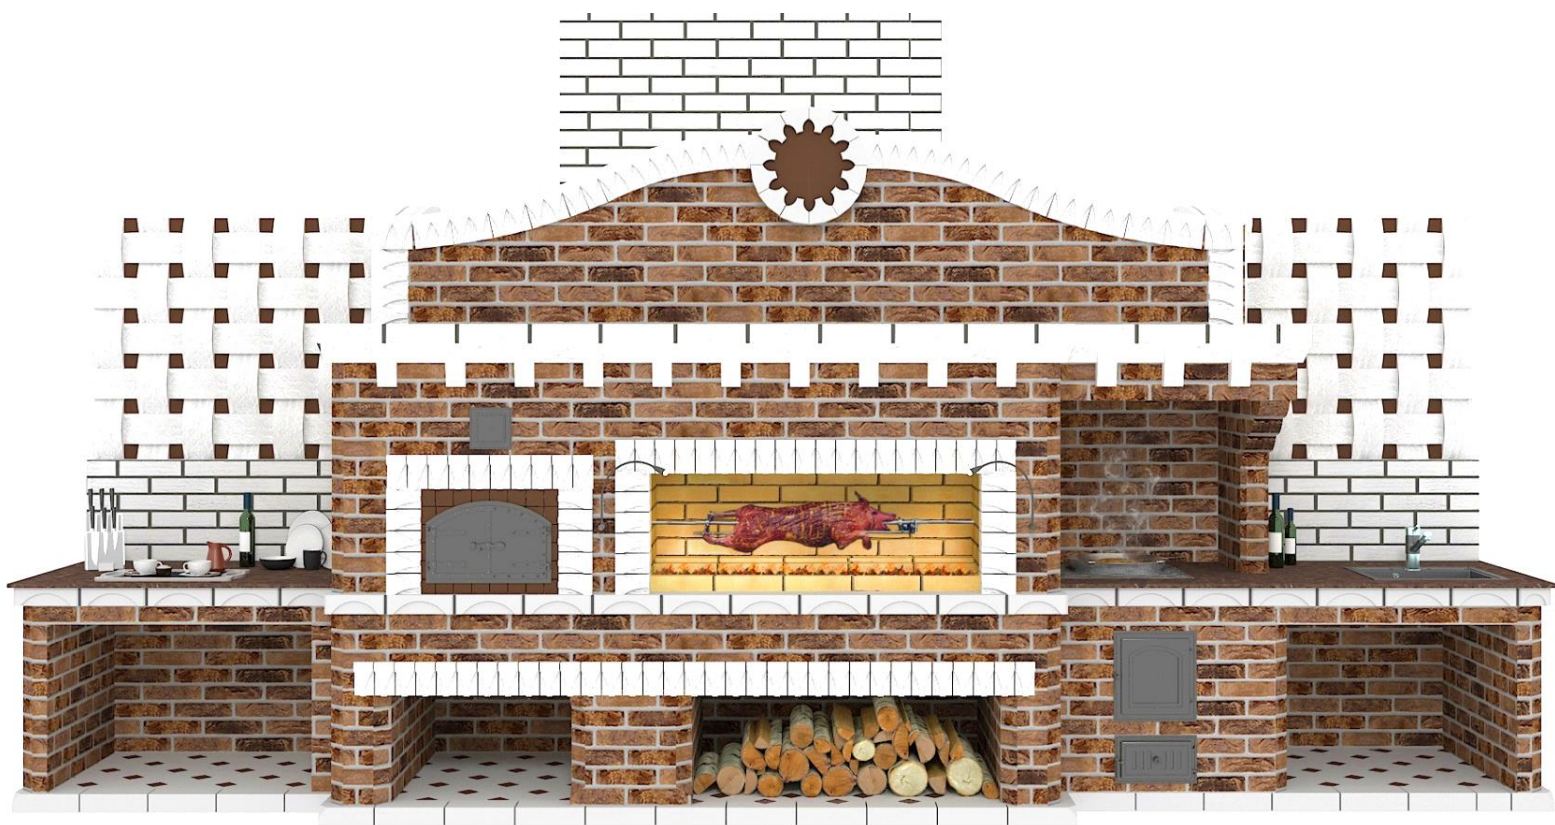

БАРБЕКЮ КОМПЛЕКС №11